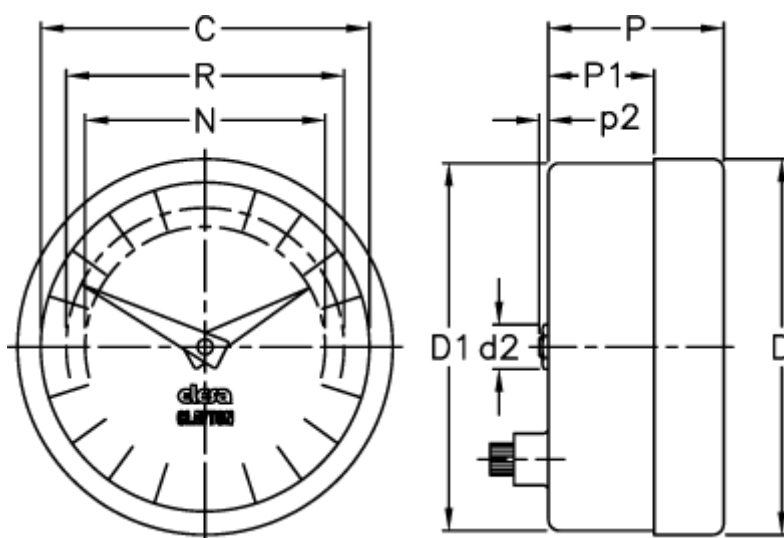

Varenummer: 2307024294
Beskrivelse: E+G Indikator
PA02-0004-D

Mål

C = 60

R = 51

D = 68.4

D1 = 67.0

d2 = 8

N = 44

P = 32

P1 = 19.3

p2 = 1.0